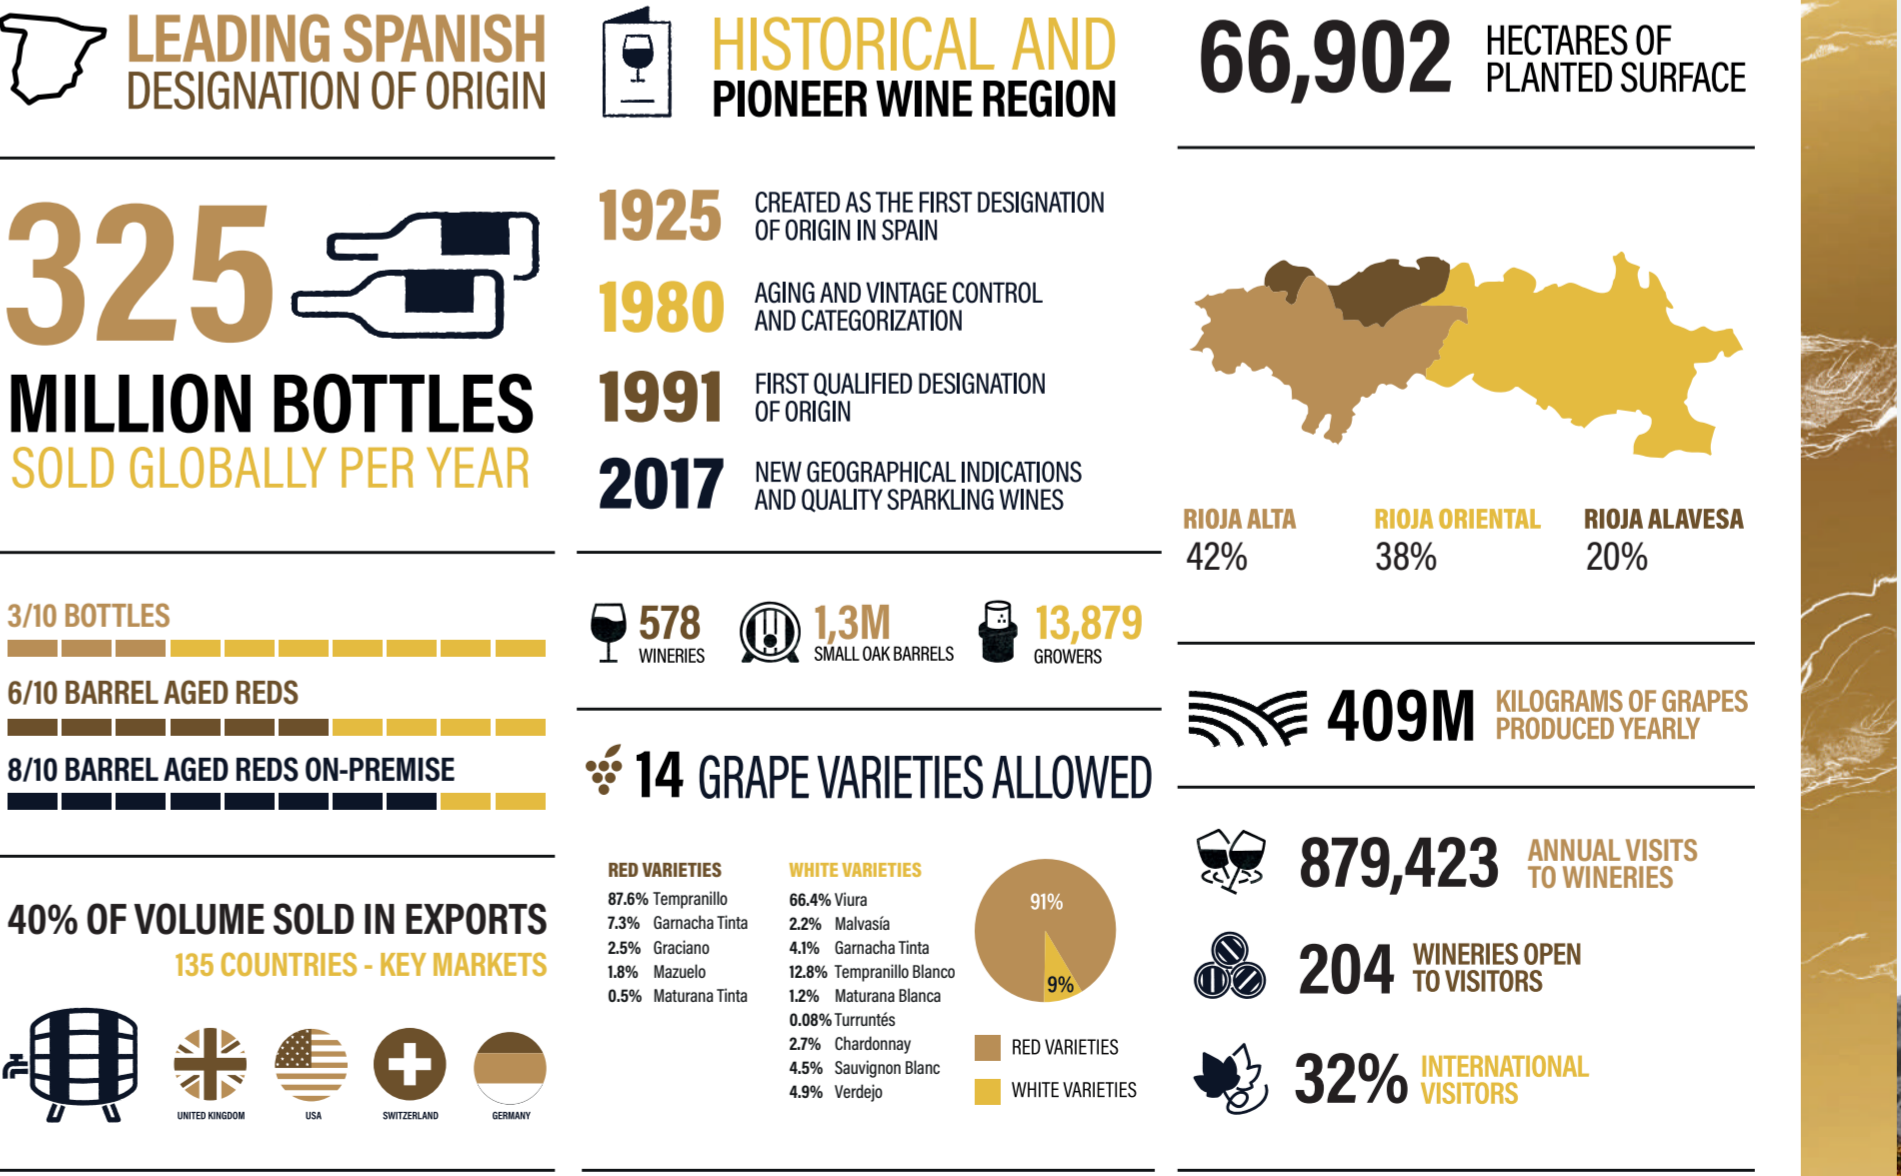

100 YEARS OF LIVING WINE

Making wine isn't the same as living it. For more than a century, we've dedicated ourselves to it with heart and soul. It's an attitude that transcends generations, something we carry with pride and shapes how we act, connect, and live.

In Rioja, wine is far more than just a drink. It's the companion to our stories, the witness to life's defining moments, the soul of our celebrations, and the backbone of our region.

Today, Rioja's heritage is alive and thriving, fueled by the energy and vision of a new generation of winemakers and growers. A century of tradition shows that while our roots run deep, our future is just as bright.